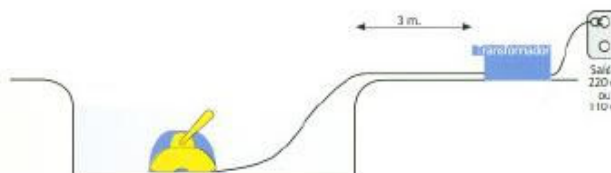

Aspirador Typhoon para piscinas até 80m²

DISTRIBUIÇÃO
CTX
EXCLUSIVA

O novo **Typhoon** é indicado para limpar piscinas privadas até 80 m², e graças ao seu peso reduzido e às escovas de PVA, funciona em superfícies de cerâmica e liner, recolhendo por completo a sujidade e os resíduos químicos dentro do seu saco-filtro.

O **Typhoon** vem equipado com o Aqua Smart. Um sistema revolucionário que permite ao **Typhoon** mudar de direcção no fundo da piscina sem nenhum mecanismo adicional, percorrendo o fundo e as paredes da piscina de forma sistemática e sem perda de tempo, somente com um motor de tracção.

Além do mais, o **Typhoon** vem com um carrinho que será muito útil para transportar o **Typhoon**, o cabo flutuante e o transformador.

O **Typhoon** tem um cabo de 18 m e um transformador disponível em 115 ou 230 V com um design atractivo, e que deve ser colocado a pelo menos 3 m de distância da piscina.

Especificações técnicas

Tamanho de piscina recomendado:	até 80 m ²
Volume de água filtrada:	16 m ³ / h
Área de limpeza:	550 m ² / hora
Cabo flutuante:	18 m
Motor:	1 x 12 V DC, alta velocidade
Bomba de aspiração:	12 V DC
Especif. saco filtro:	2 Microns
Especif. eléctricas:	230 V / 50 Hz
Tensão na água:	22 V
Dimensões:	43,8 x 38,1 x 26,67 cm
Peso (sem cabo):	7,5 kg
Dimensões da embalagem:	50,8 x 43,18 x 43,18 cm
Peso da embal. para transporte:	15,5 Kg