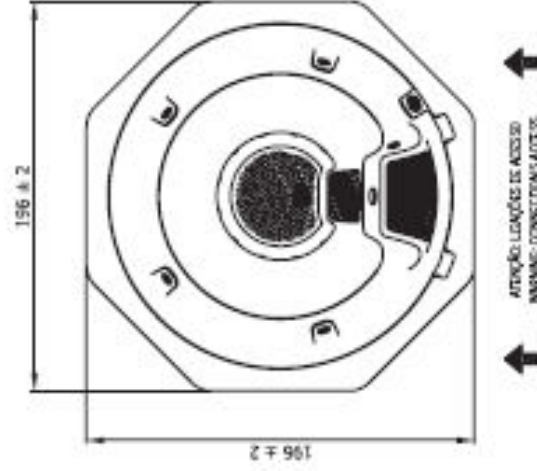

Inca - Código 04005

COR AZUL MÁRMORE

FICHA TÉCNICA	Std
Dimensões	196 x 196 (± 2 cm)
Jets + Bocas	4 + 10
Sumidero	1
Pulsadores pneumáticos	2
Posições (Assentos / Camas)	6 (6 / 0)
Tomas de ar reguláveis	2
Capacidade de água	815 l
Peso Spa vazia / cheia	160 Kg / 975 Kg
Projector	Sim
Estrutura metálica	Sim
CoBERTura	Opcional

Fornecidos com a tubagem montada, skimmer, ralo de fundo, bocas de filtração, de hidromassagem e ar, pulsadores de hidromassagem ou controlo digital e duas tomadas Venturi. Fornecido com suporte regulável para facilitar a instalação.